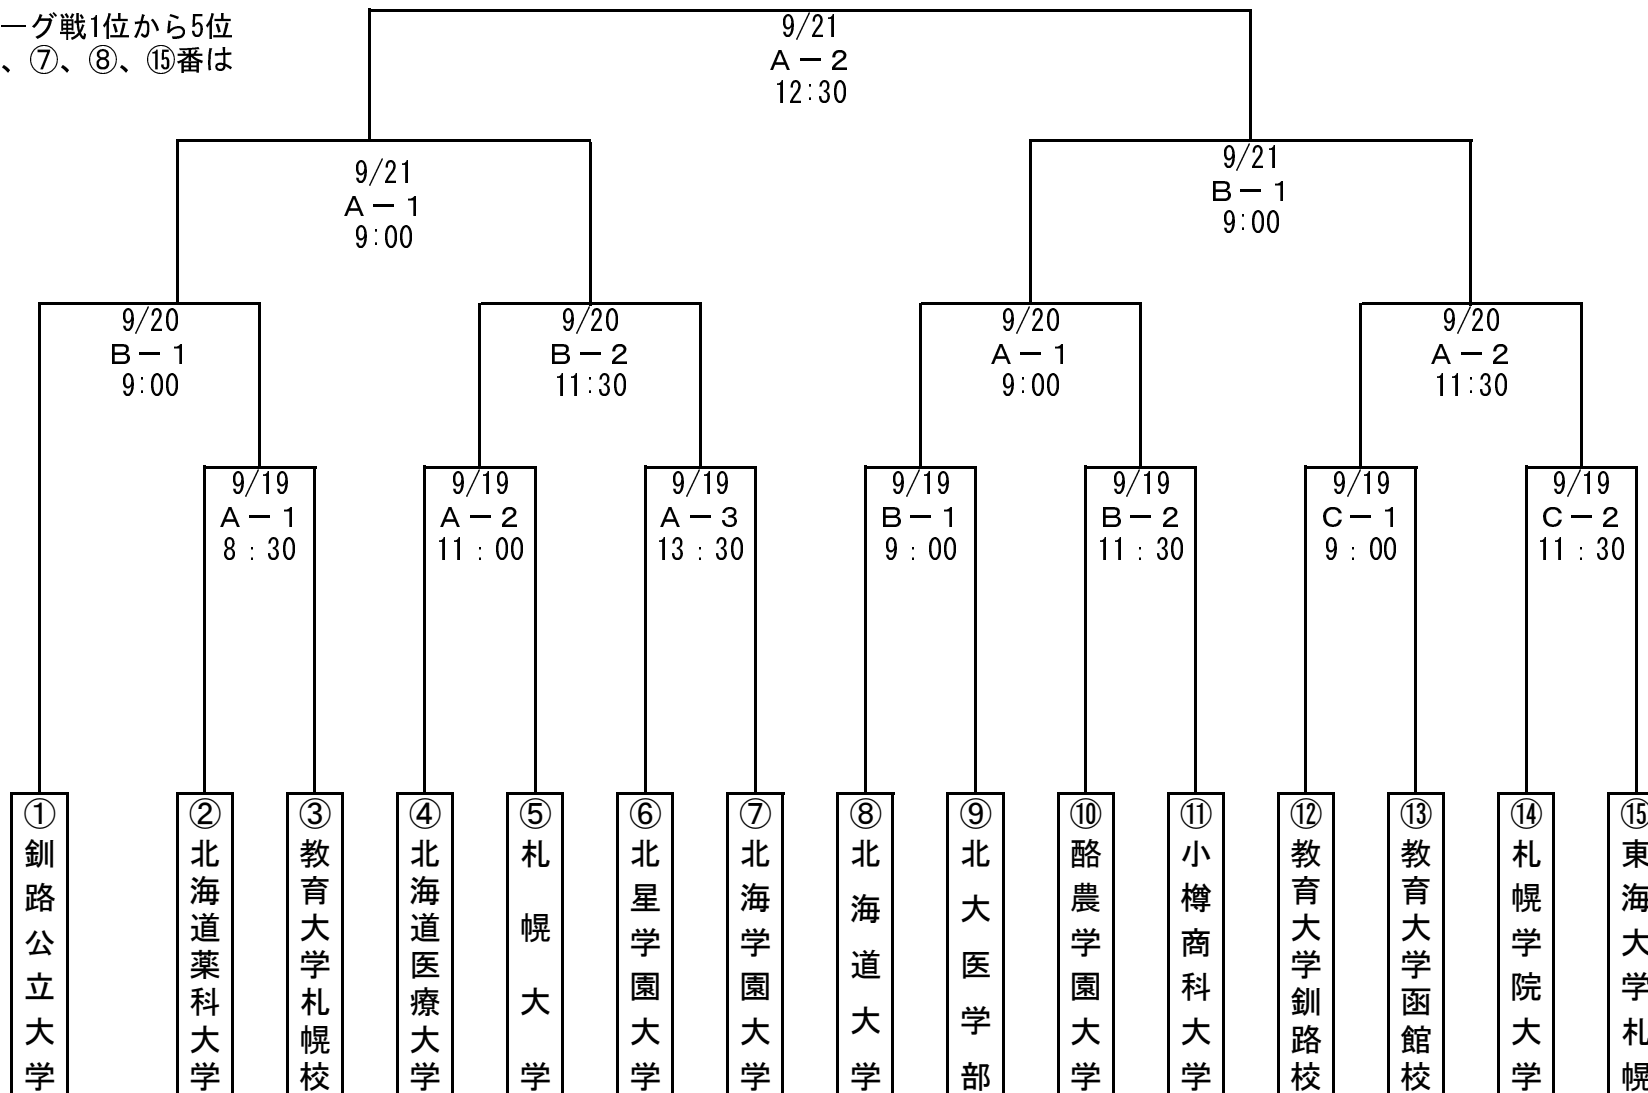

平成26年度 北海道地区大学準硬式野球秋季大会組合せ表

春季一部リーグ戦1位から5位
チームの①、⑦、⑧、⑮番は
シードです

○1日2試合の場合 第1試合／9:00開始 第2試合／11:30開始

○1日3試合の場合 第1試合／8:30開始 第2試合／11:00開始 第3試合／13:30開始 (準決勝、決勝戦は除く)

○球場 A:野幌総合運動公園硬式野球場 B:野幌総合運動公園軟式野球場 C:北広島市緑葉公園野球場