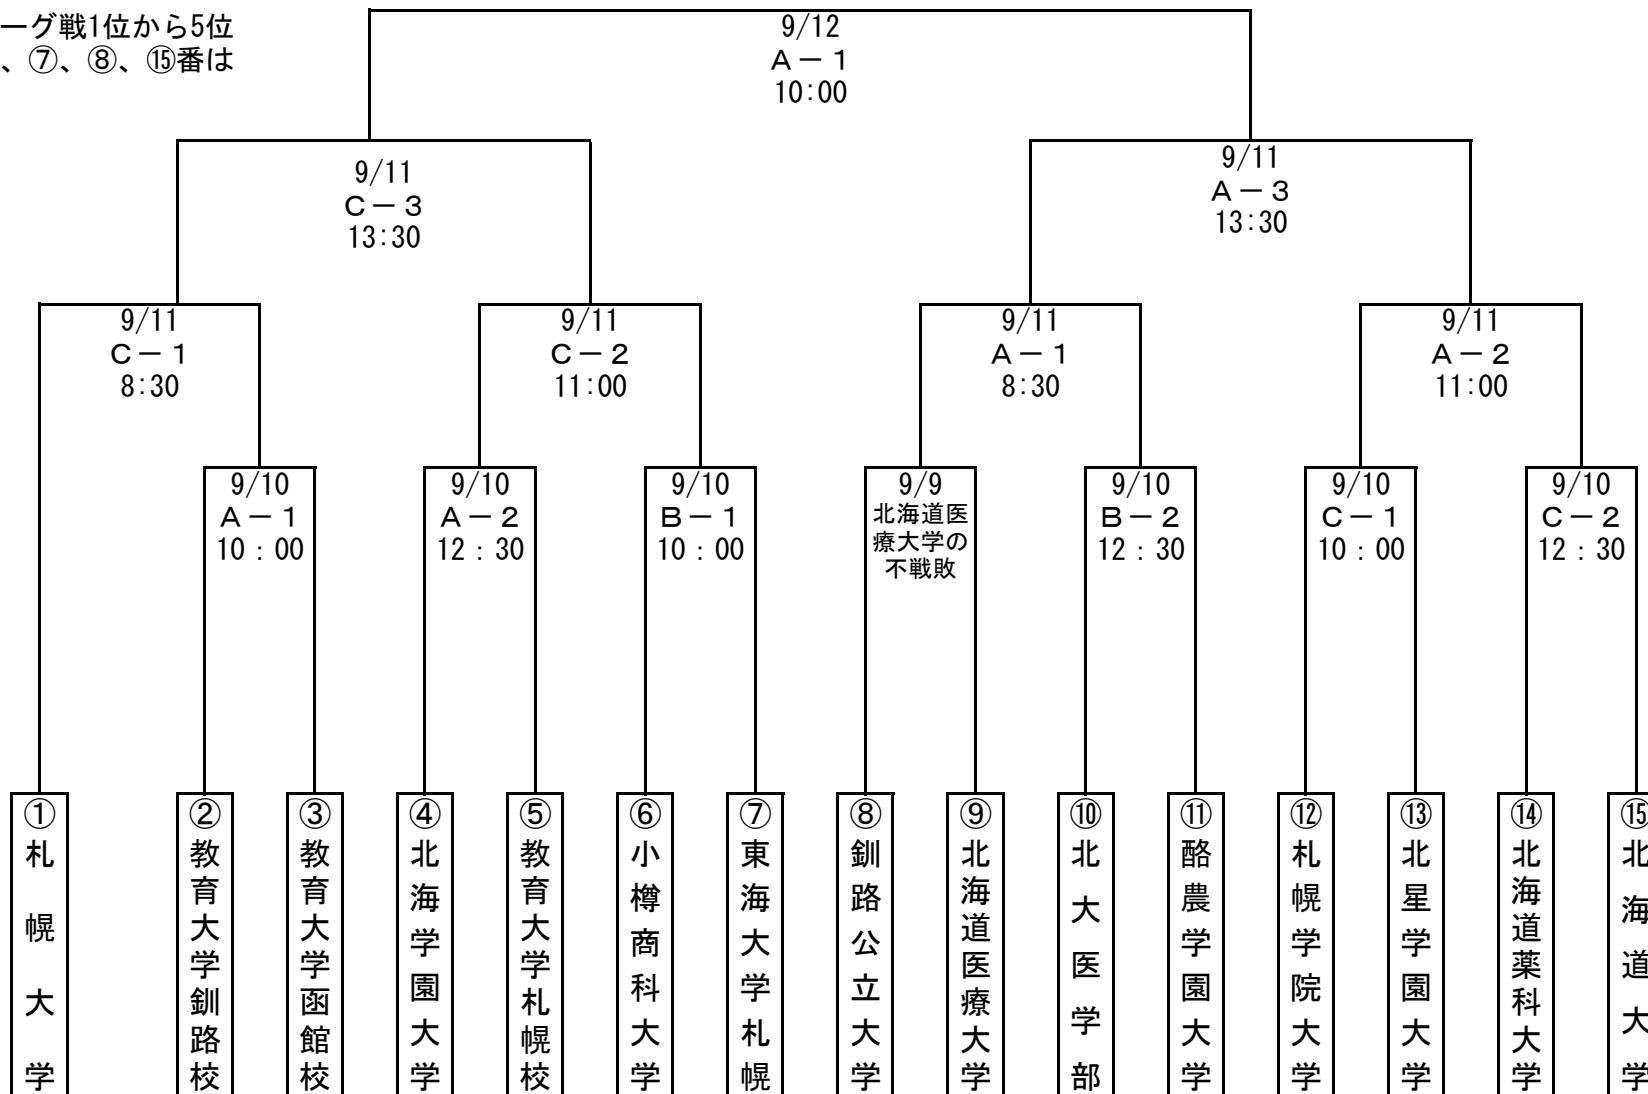

平成28年度 北海道地区大学準硬式野球秋季大会組合せ表

春季一部リーグ戦1位から5位
チームの①、⑦、⑧、⑮番は
シードです

○ 1日1試合または2試合の場合 第1試合/10:00開始 第2試合/12:30開始

○ 1日3試合の場合 第1試合/8:30開始 第2試合/11:00開始 第3試合/13:30開始

○ 球場 A:野幌総合運動公園硬式野球場 B:野幌総合運動公園軟式野球場 C:北広島市緑葉公園野球場