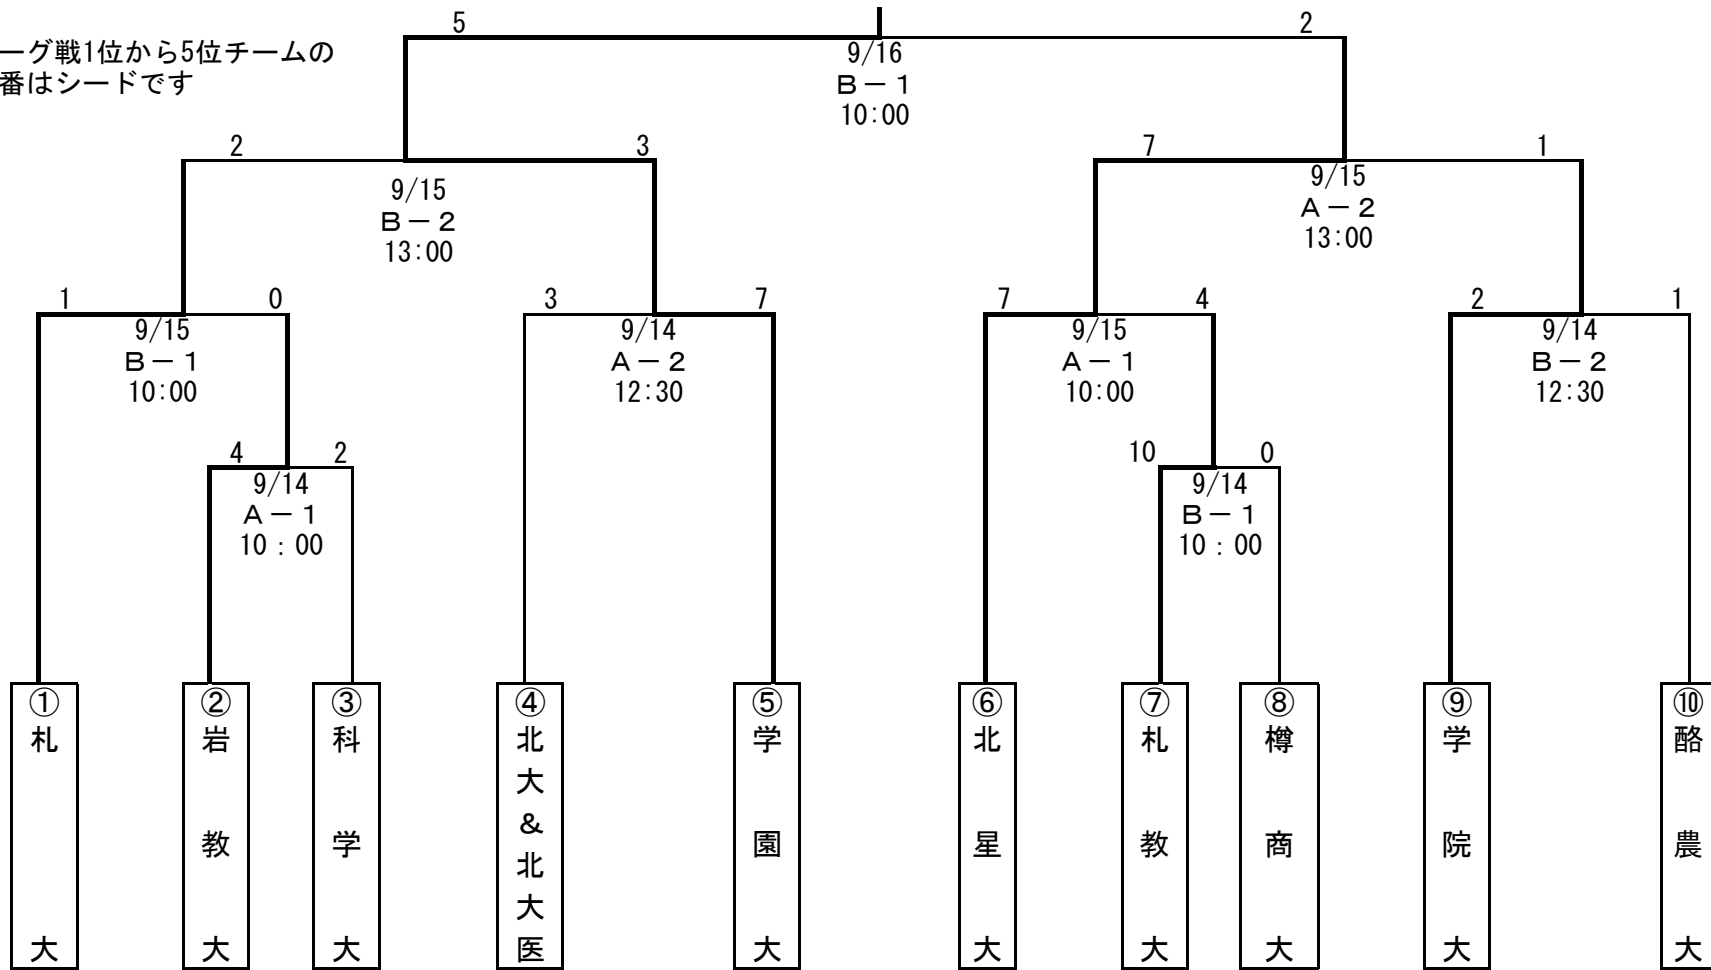

平成30年度 北海道地区大学準硬式野球秋季大会組合せ表

優勝 北海学園大学

春季一部リーグ戦1位から5位チームの  
①、④、⑥番はシードです

○1日2試合の場合 第1試合/10:00開始 第2試合/12:30開始

○準決勝戦は13:00開始 決勝戦は10:00開始

○球場 A:野幌総合運動公園硬式野球場 B:野幌総合運動公園軟式野球場